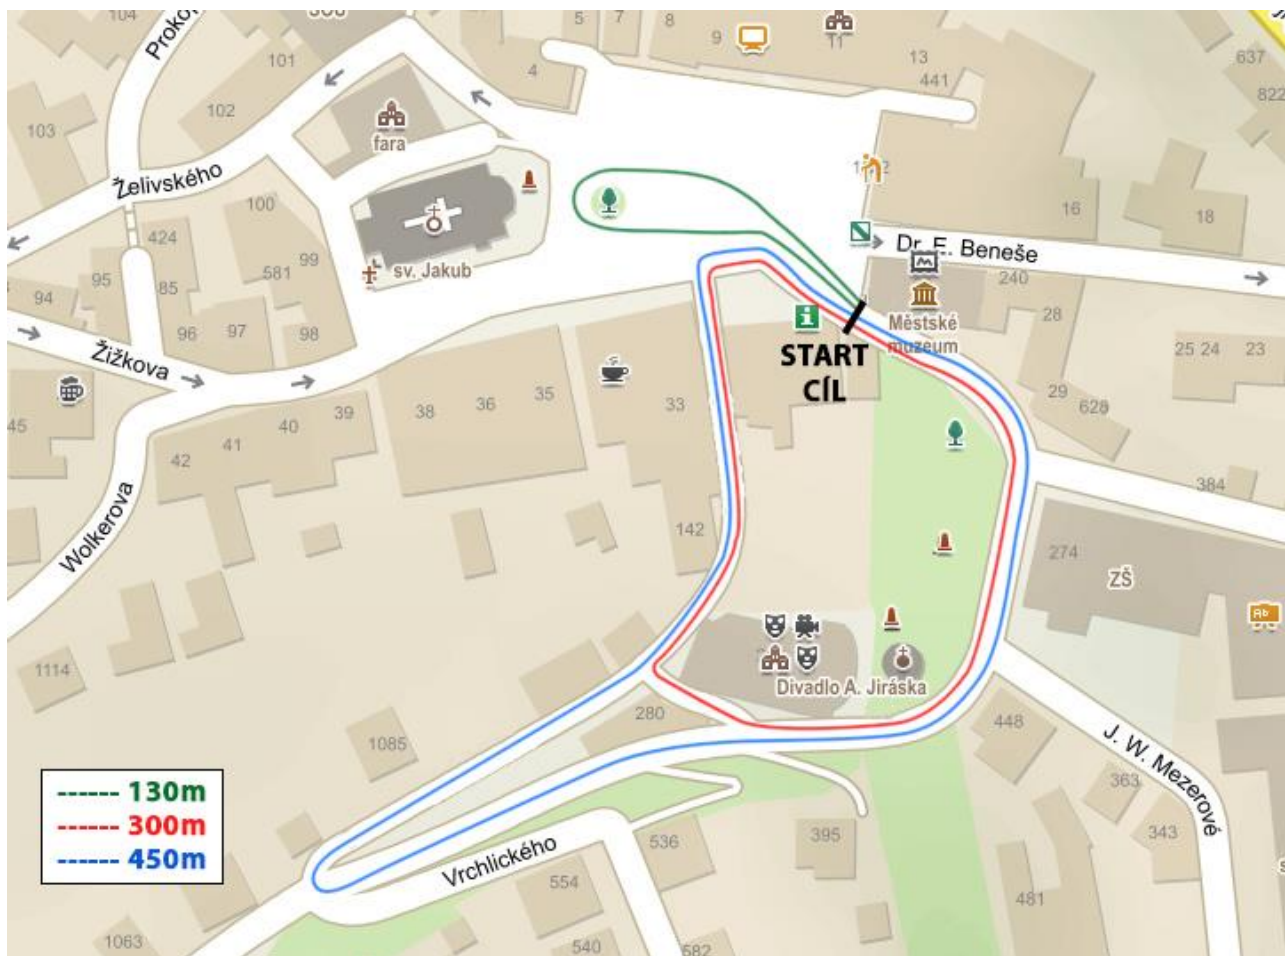

ZIMNÍ BĚŽECKÁ LIGA - MIKULÁŠSKÝ BĚH

130m (1x zelené kolo) – předškolní děti(2016 a mladší)

450m (1x modré kolo) – přípravka (2013-2015)

600m (2x červené kolo) – nejmladší žáci a žákyně (2011-2012)

900m (2x modré kolo) – mladší žáci a žákyně (2009-2010)

1350m (3x modré kolo) – starší žáci a žákyně (2007-2008),
dorost (2005-2006)

5000m (2x hlavní okruh) – junioři a juniorky (2003-2004), dospělí

Start první kategorie ve 14:00hod, další kategorie ihned po doběhu předchozích.