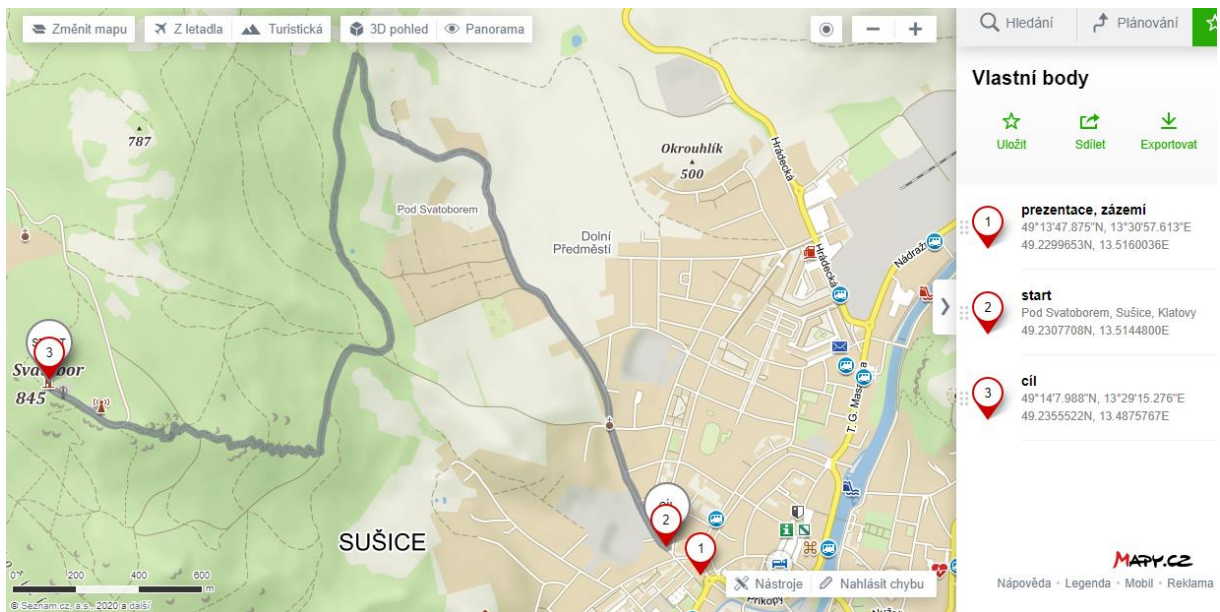

Start:

Hromadný na křižovatce ulic Pod Svatoborem a Zahradní v 13.30 (150 m od prezentace, bude označen)

Cíl:

na vrcholu hory Svatoboru (včetně schodiště k chatě)

Přihlášení a informace:

při prezentaci nebo na www.mtb-susice.cz, tel.777 722 756

Mapa tratě a zázemí:

Běží se za plného provozu, na vlastní nebezpečí a dle pokynů pořadatele. Vyhlášení výsledků v místě prezentace.