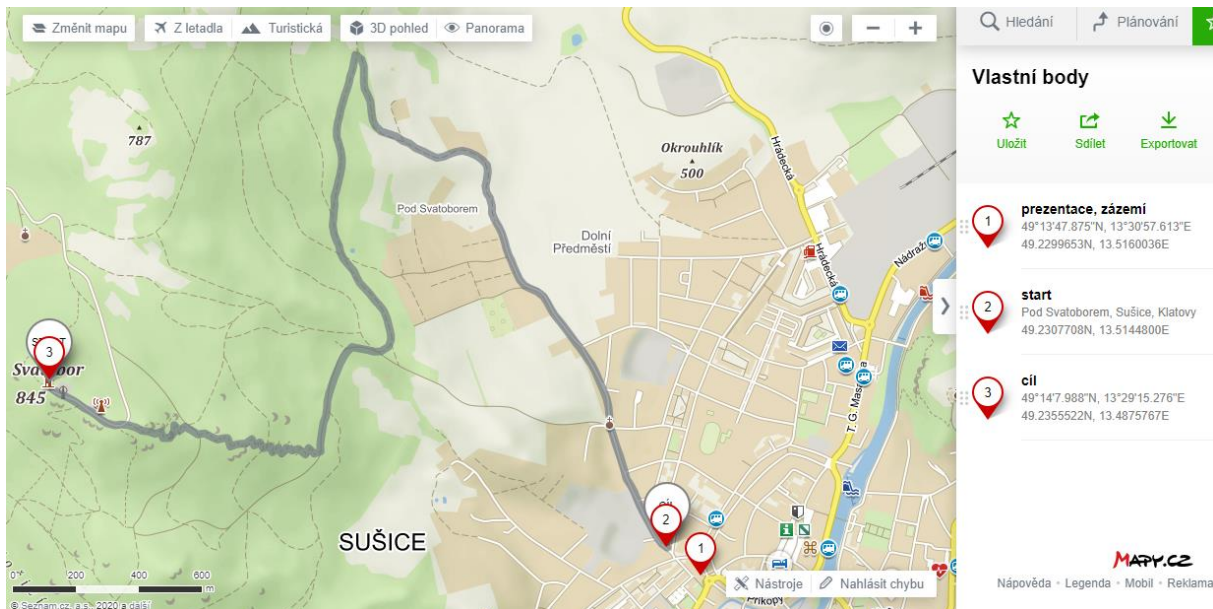

Ženy B	35 - 44 let	1986 - 1977
Ženy C	45 - 54 let	1976 - 1967
Ženy D	55 let a starší	1966 a starší

Mapa tratě a zázemí:

Běží se za plného provozu ,na vlastní nebezpečí a dle pokynů pořadatele. Vyhlášení výsledků v místě prezentace.