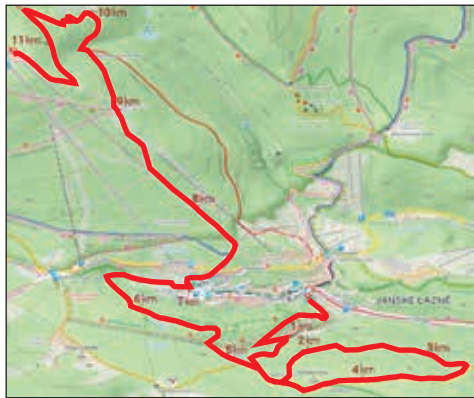

Občerstvení:

Zajištěno pro každého závodníka v cíli na Černé hoře.

Web závodu: www.maratonstav.cz