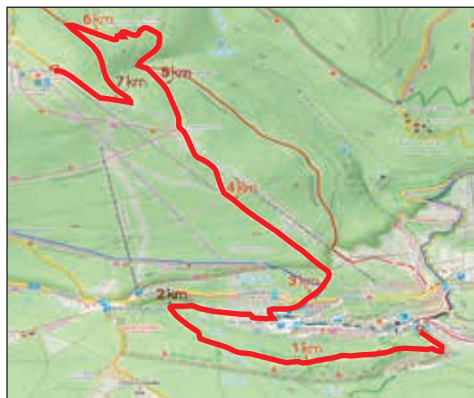

MISTROVSTVÍ ČR V BĚHU DO VRCHU MUŽŮ, ŽEN, JUNIORŮ A JUNIOREK

Pořadatel: Z pověření ČAS technicky zajišťuje TJ Maratonstav Úpice

Datum: Sobota 4. května 2024

Místo: Janské Lázně – Černá hora

Vedoucí činovníci:

Technický delegát: Jindřich Linhart
Ředitel závodů: Karel Šklíba
Hlavní rozhodčí: Ing. Jan Vencel
Rozhodčí: Mirko Jiránek,
Vlasta Jiránková
Jiří Javůrek,
František Pechek

Přihlášky:

Podávají atletické oddíly pro závod MČR na na webové stránce ČAS (<http://www.atletika.cz>), a to od pondělí 15. 4. 2024 ve 23.59 hodin, v neděli 28. 4. 2024 ve 23.59 hodin.

Muži a ženy, junioři a juniorky (v kategorii juniorů, resp. juniorek, mohou startovat i dorostenci, resp. dorostenky), kteří byli k účasti na mistrovství ČR přihlášení atletickými oddíly.

V pondělí 29.4. 2024 lze do 12.00 hodin zaslat elektronickou poštou na adresu: souteze@atletika.cz dodatečnou přihlášku s tím, že současně je nutno uhradit na účet ČAS – číslo účtu: 153150982/0300, variabilní symbol: číslo atletického oddílu, specifický symbol: 091, administrativní poplatek ve výši 3 000 Kč za každou dodatečně přihlašovanou soutěž. Nebude-li tento poplatek nejpozději ve středu 1. 5. 2024 do 18.00 hodin připsán na účet ČAS, nebude závodník, resp. závodnice, k soutěži připuštěn, resp. připuštěna.