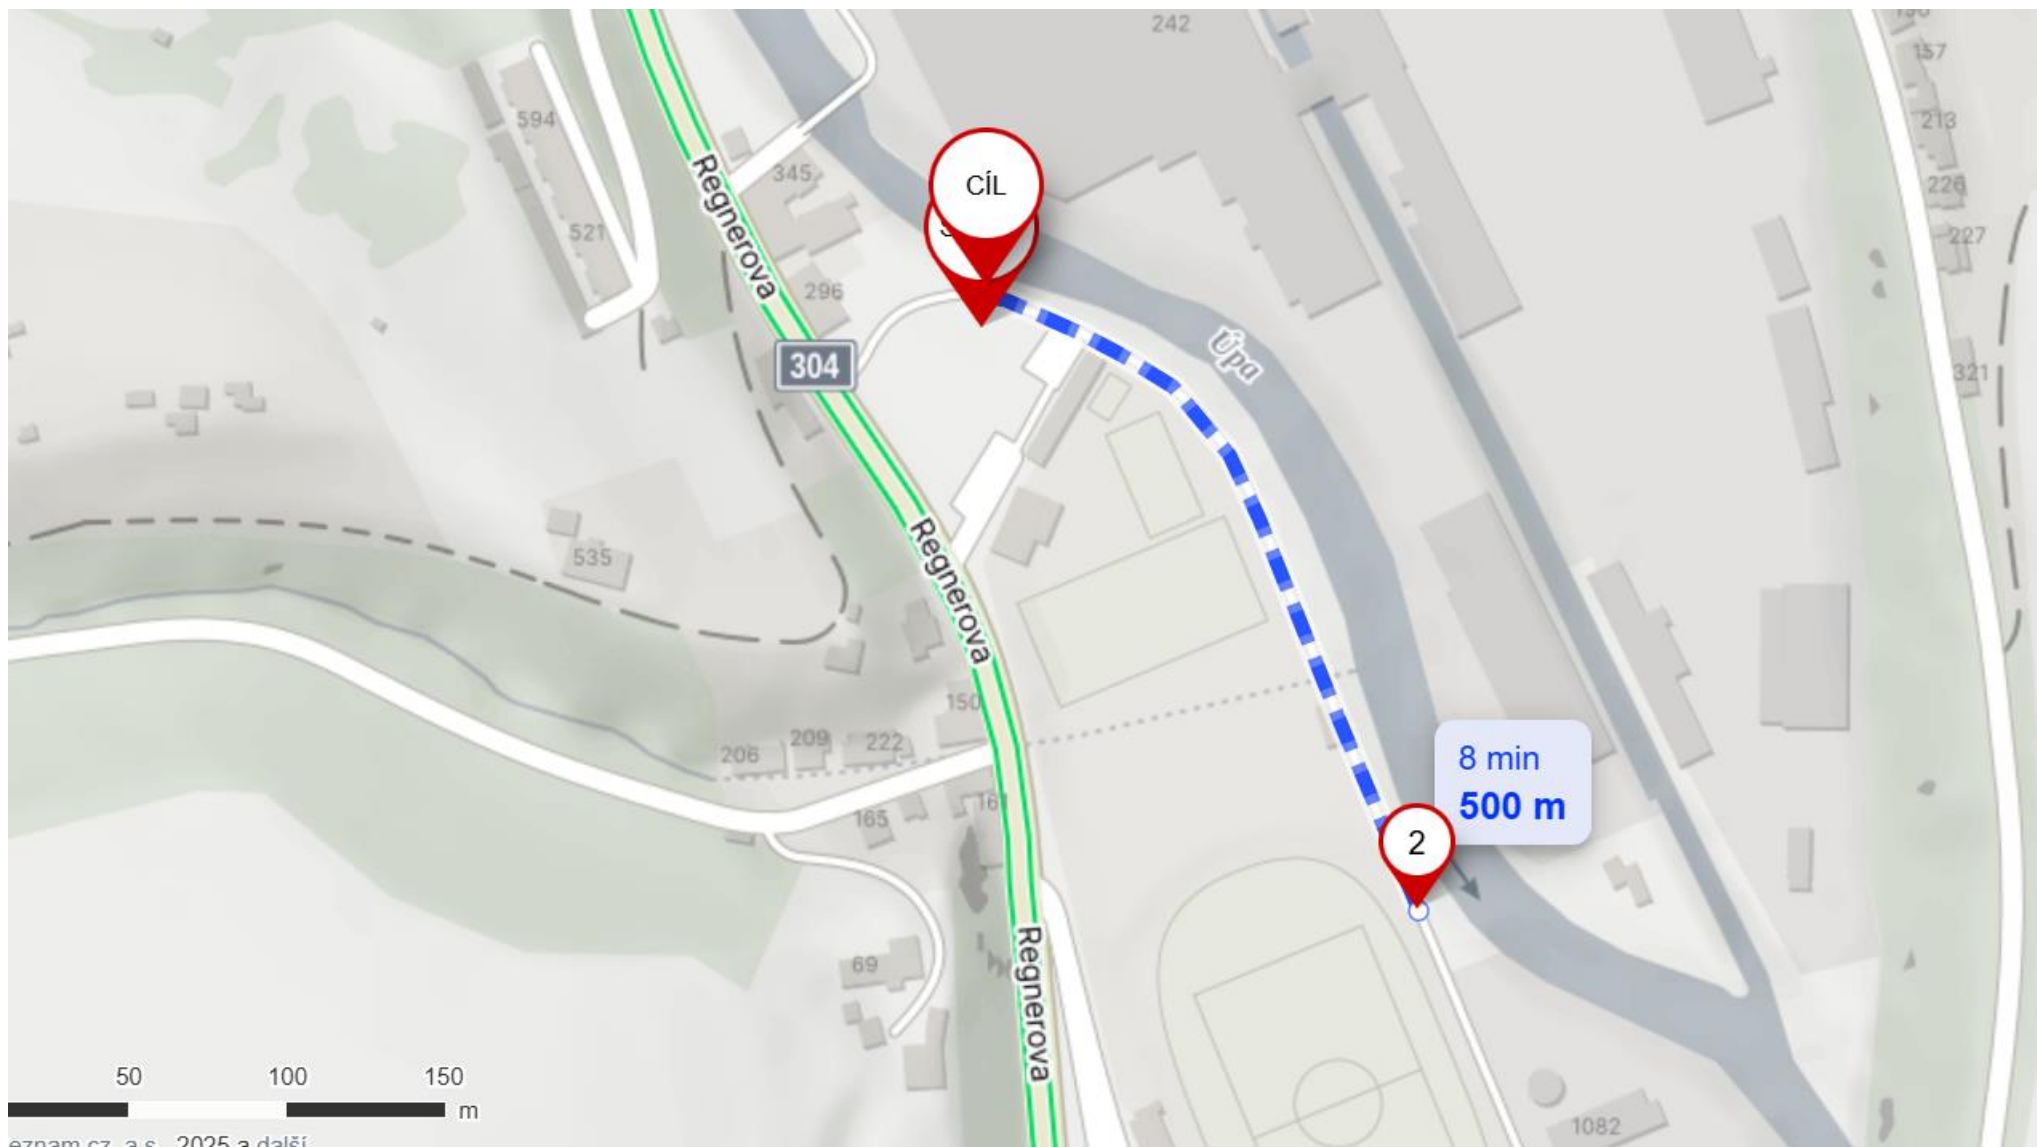

Přípravka děti (2016 – 2018) – 500 m (obrátková trať)

Nejmladší žáci a žákyně (2014 – 2015) – 800 m (obrátková trať)

Mladší žáci a žákyně (2012 – 2013) – 1 700 m (obrátková trať)

Starší žáci a žákyně (2010 – 2011) – 2 600 m (obrátková trať)

Dorost - 3 400 m (2008 – 2009), obrátková trať, 1 okruh

Junioři a dospělí - 7 200 m (2007 a starší), 2 kola