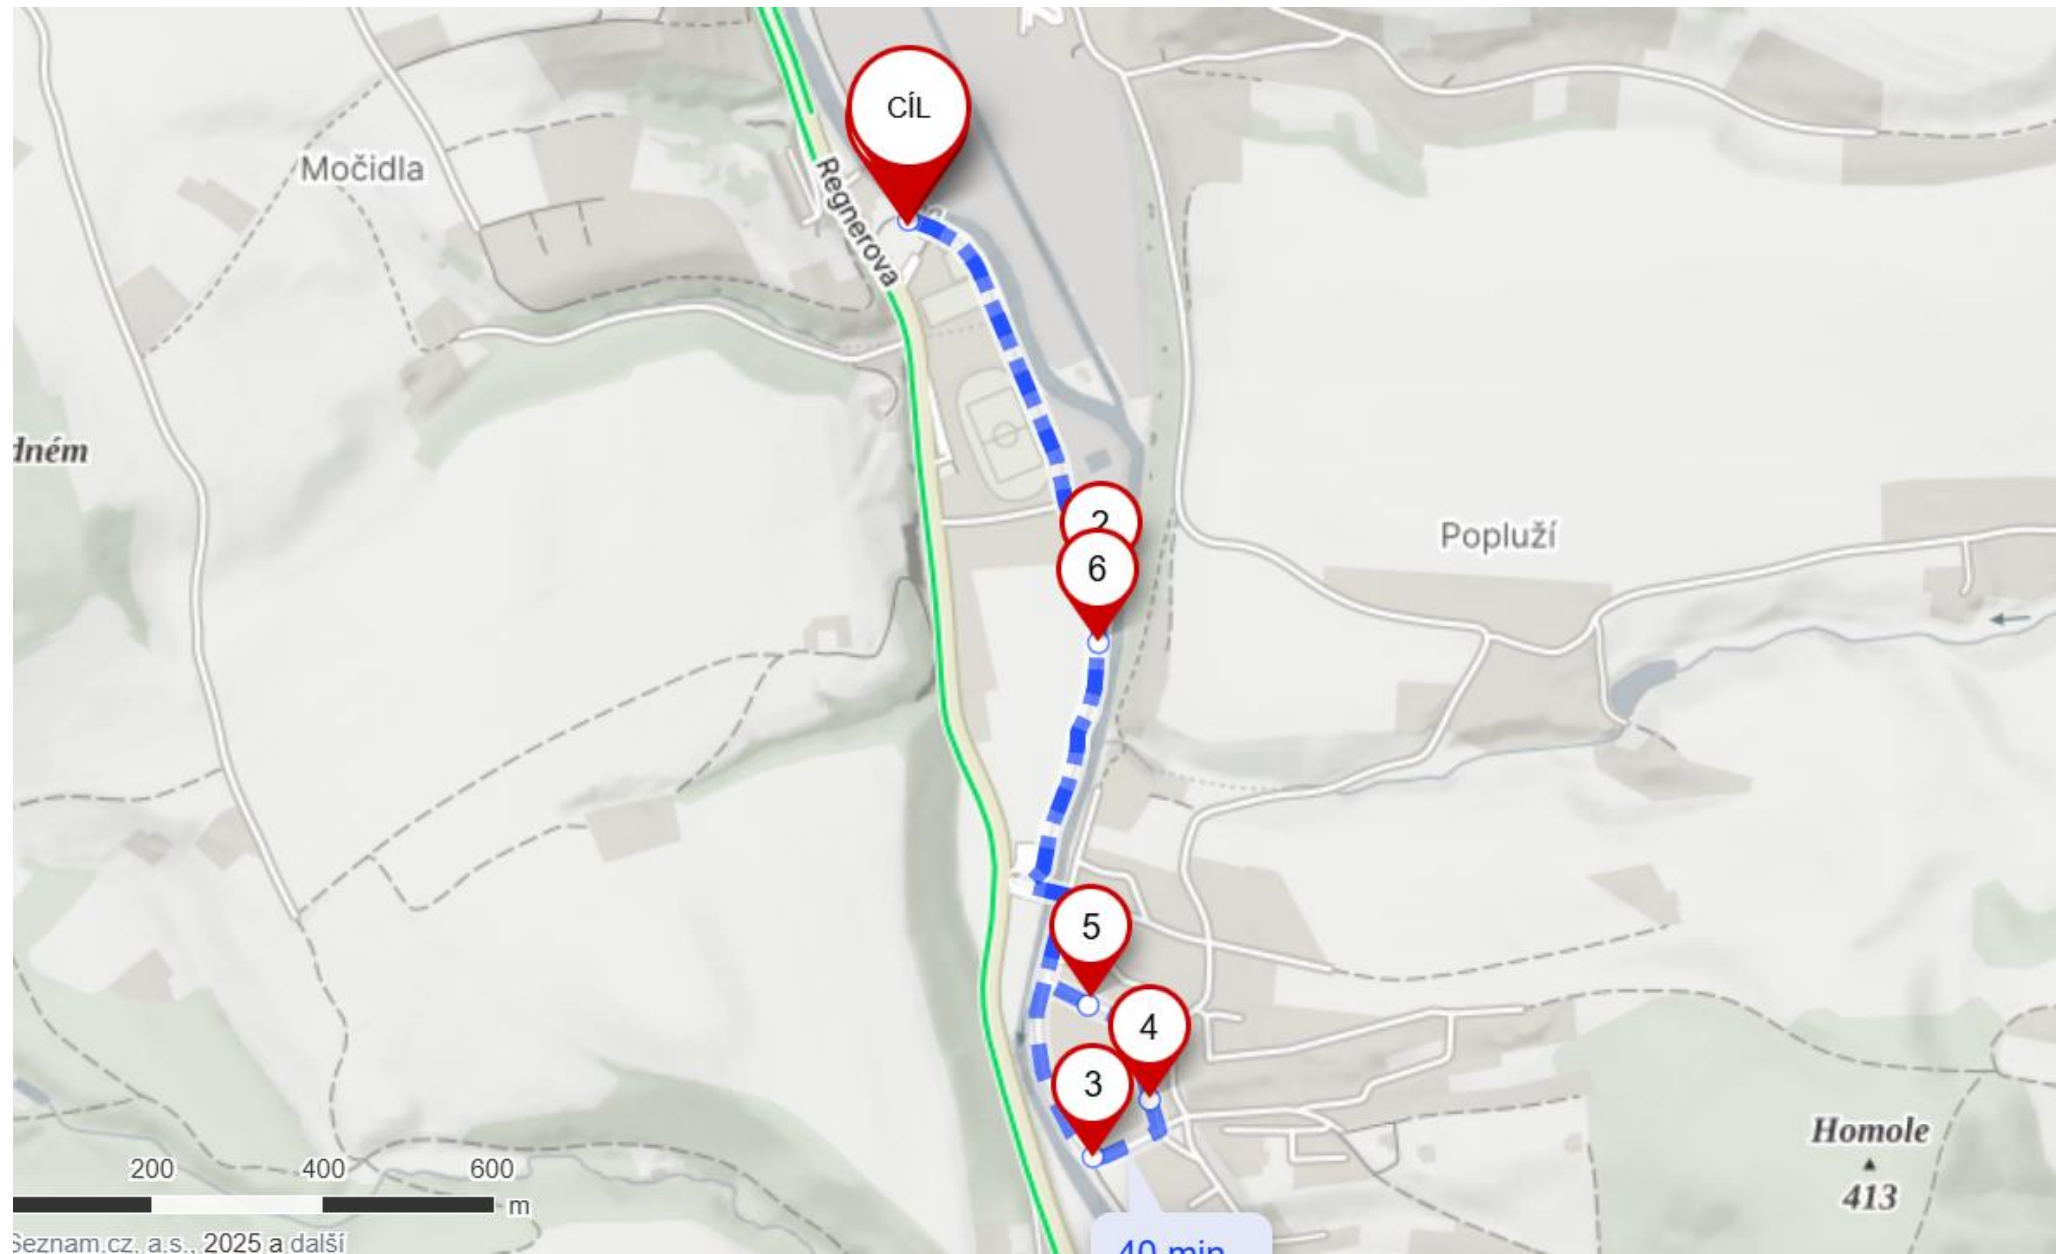

Přípravka děti (2016 – 2018) – 500 m (obrátková trať)

Nejmladší žáci a žákyně (2014 – 2015) – 800 m (obrátková trať)

Mladší žáci a žákyně (2012 – 2013) – 1 700 m (obrátková trať)

Starší žáci a žákyně (2010 – 2011) – 2 600 m (obrátková trať)

Dorost - 3 400 m (2008 – 2009), obrátková trať, 1 okruh

Junioři a dospělí - 7 200 m (2007 a starší), 2 kola