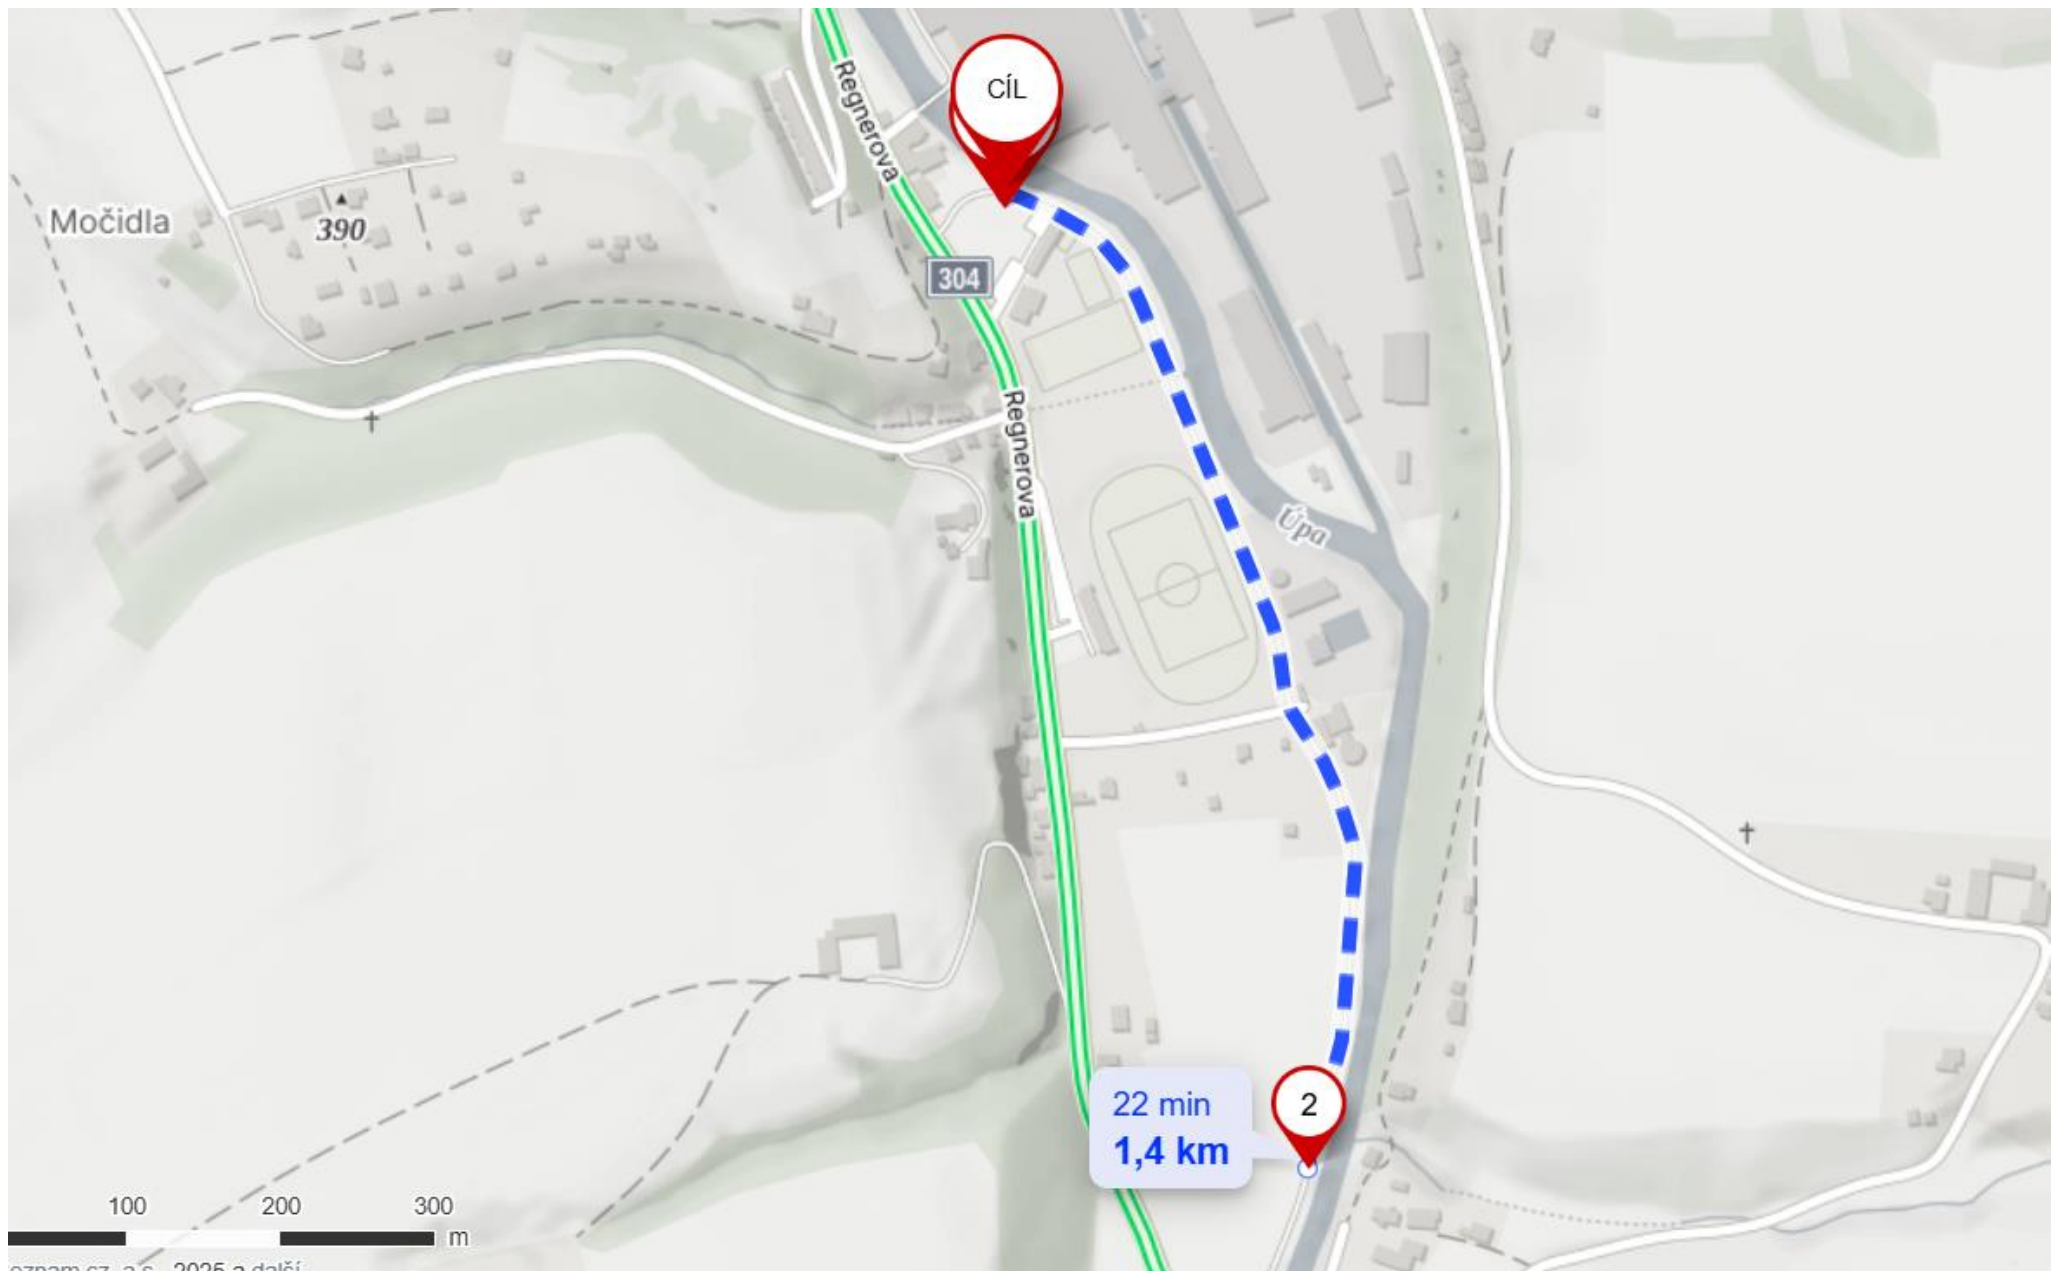

Přípravka děti (2016 – 2018) – 500 m (obrátková trať)

Nejmladší žáci a žákyně (2014 – 2015) – 800 m (obrátková trať)

Mladší žáci a žákyně (2012 – 2013) – 1 700 m (obrátková trať)

Starší žáci a žákyně (2010 – 2011) – 2 600 m (obrátková trať)

Dorost - 3 400 m (2008 – 2009), obrátková trať, 1 okruh

Junioři a dospělí - 7 200 m (2007 a starší), 2 kola